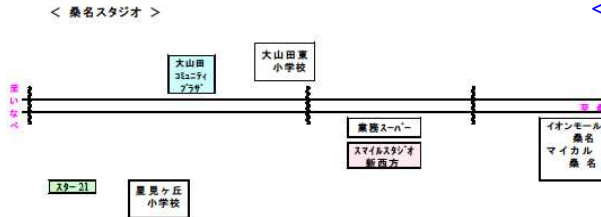

## レッスン場所

### <東員本部スタジオ>

<東員本部スタジオ> 員井郡東員町長深3188 グランドゴルフ東員2F Aスタジオ

駐車場は所定の場所にお停めください。

(フェンス側 10台)

a☆mieux の看板の前のみです。

### <桑名スタジオ>

スター21 軽体操室 星見ヶ丘小学校 前  
 大山田コミュニティプラザ サークル室  
 百五銀行 裏  
 スマイルスタジオ新西方  
 業務スーパー 裏  
 スマイルスタジオ星川 サンシティ 2F